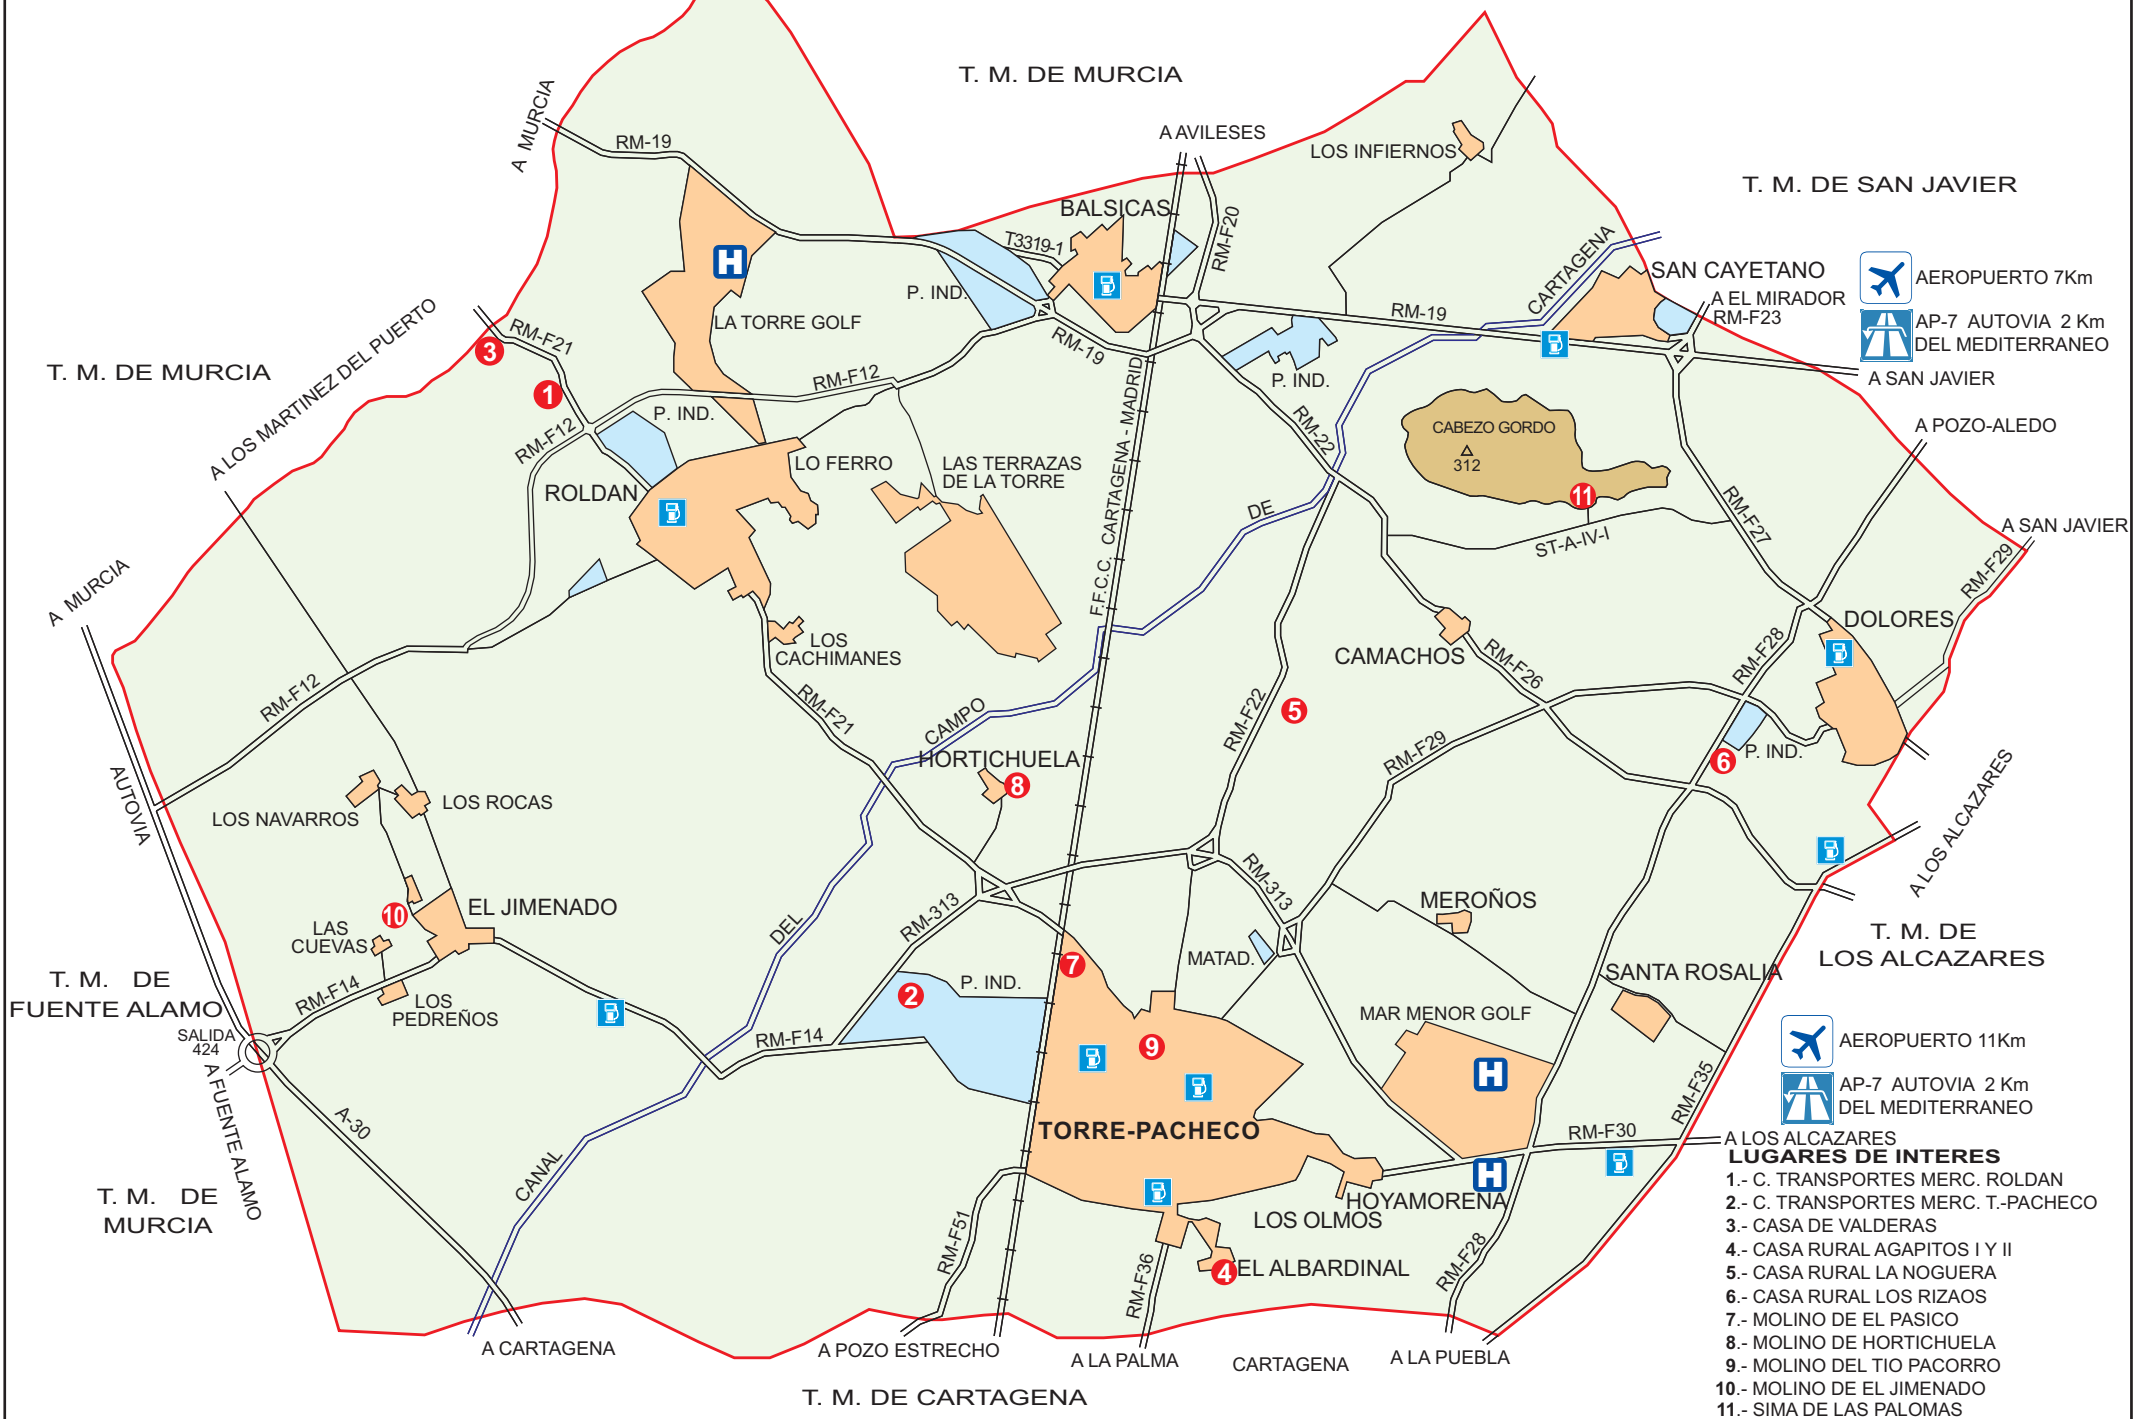

TERMINO MUNICIPAL DE TORRE-PACHECO

-  AEROPUERTO 7Km
 AP-7 AUTOVIA 2 Km DEL MEDITERRANEO
 A SAN JAVIER
 A POZO-ALEDO
 A SAN JAVIER
 A LOS ALCAZARES
 AEROPUERTO 11Km
 AP-7 AUTOVIA 2 Km DEL MEDITERRANEO
 A LOS ALCAZARES
LUGARES DE INTERES
 1.- C. TRANSPORTES MERC. ROLDAN
 2.- C. TRANSPORTES MERC. T.-PACHECO
 3.- CASA DE VALDERAS
 4.- CASA RURAL AGAPITOS I Y II
 5.- CASA RURAL LA NOGUERA
 6.- CASA RURAL LOS RIZAOS
 7.- MOLINO DE EL PASICO
 8.- MOLINO DE HORTICHUELA
 9.- MOLINO DEL TIO PACORRO
 10.- MOLINO DE EL JIMENADO
 11.- SIMA DE LAS PALOMAS